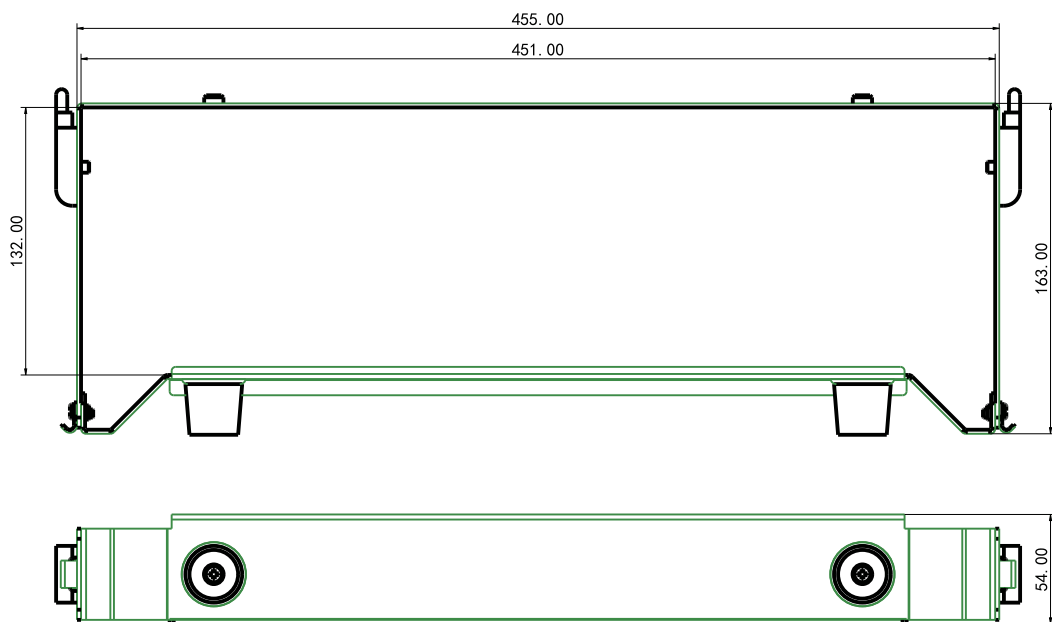

## Instalación horizontal

Permite hasta 4 baterías conectadas

## Instalación vertical

Permite hasta 2 baterías conectadas

# Dimensiones

**US2000**

**US3000**