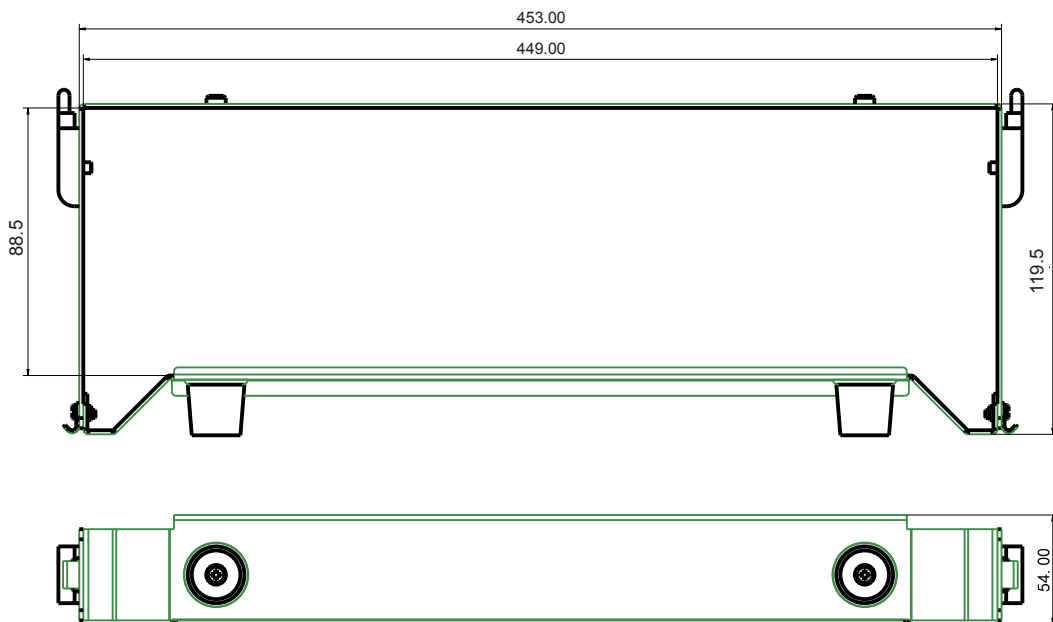

## Instalación horizontal

Permite hasta 4 baterías conectadas

## Instalación vertical

Permite hasta 2 baterías conectadas

# Dimensiones

**US2000**

**US3000**