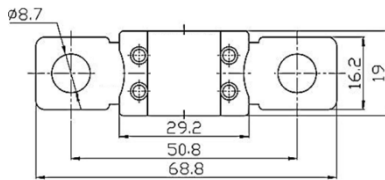

MIDI, MEGA and ANL fuses, and fuse holders

www.victronenergy.com

MEGA fuse

MIDI fuses 32V	Appr. voltage drop	Cold resistance
MIDI fuse 100A/32V	60 mV	0,45 mΩ
MIDI fuse 125A/32V	60 mV	0,30 mΩ
MIDI fuse 150A/32V	80 mV	0,30 mΩ
MIDI -fuse 200A/32V	80 mV	0,25 mΩ
MIDI fuses 58V	Appr. voltage drop	Cold resistance
MIDI fuse 60A/58V	70 mV	0,9 mΩ
MIDI fuse 100A/58V	70 mV	0,45 mΩ

MEGA fuses 32V	Appr. voltage drop	Cold resistance
MEGA fuse 60A/32V	120 mV	1,5 mΩ
MEGA fuse 80A/32V	90 mV	0,7 mΩ
MEGA fuse 100A/32V	90 mV	0,6 mΩ
MEGA fuse 125A/32V	90 mV	0,4 mΩ
MEGA fuse 150A/32V	90 mV	0,35 mΩ
MEGA fuse 175A/32V	90 mV	0,3 mΩ
MEGA fuse 200A/32V	80 mV	0,25 mΩ
MEGA fuse 225A/32V	80 mV	0,22 mΩ
MEGA fuse 250A/32V	80 mV	0,2 mΩ
MEGA fuse 300A/32V	80 mV	0,17 mΩ
MEGA fuse 400A/32V	70 mV	0,13 mΩ
MEGA fuse 500A/32V	70 mV	0,1 mΩ
MEGA fuses 58V	Appr. voltage drop	Cold resistance
MEGA fuse 125A/58V	90 mV	0,4 mΩ
MEGA fuse 200A/58V	80 mV	0,25 mΩ
MEGA fuse 250A/58V	80 mV	0,2 mΩ
MEGA fuse 300A/58V	80 mV	0,17 mΩ

ANL fuses 80V	Appr. voltage drop	Cold resistance
ANL fuse 400A/80V	125 mV	0,3 mΩ
ANL fuse 500A/80V	100 mV	0,25 mΩ