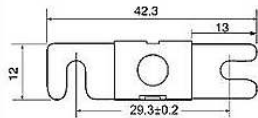

MIDI, MEGA and ANL fuses, and fuse holders

www.victronenergy.com

MIDI fuse

MIDI fuses 32V	Appr. voltage drop	Cold resistance
MIDI fuse 100A/32V	60 mV	0,45 mΩ
MIDI fuse 125A/32V	60 mV	0,30 mΩ
MIDI fuse 150A/32V	80 mV	0,30 mΩ
MIDI -fuse 200A/32V	80 mV	0,25 mΩ
MIDI fuses 58V	Appr. voltage drop	Cold resistance
MIDI fuse 60A/58V	70 mV	0,9 mΩ
MIDI fuse 100A/58V	70 mV	0,45 mΩ

MEGA fuses 32V	Appr. voltage drop	Cold resistance
MEGA fuse 60A/32V	120 mV	1,5 mΩ
MEGA fuse 80A/32V	90 mV	0,7 mΩ
MEGA fuse 100A/32V	90 mV	0,6 mΩ
MEGA fuse 125A/32V	90 mV	0,4 mΩ
MEGA fuse 150A/32V	90 mV	0,35 mΩ
MEGA fuse 175A/32V	90 mV	0,3 mΩ
MEGA fuse 200A/32V	80 mV	0,25 mΩ
MEGA fuse 225A/32V	80 mV	0,22 mΩ
MEGA fuse 250A/32V	80 mV	0,2 mΩ
MEGA fuse 300A/32V	80 mV	0,17 mΩ
MEGA fuse 400A/32V	70 mV	0,13 mΩ
MEGA fuse 500A/32V	70 mV	0,1 mΩ
MEGA fuses 58V	Appr. voltage drop	Cold resistance
MEGA fuse 125A/58V	90 mV	0,4 mΩ
MEGA fuse 200A/58V	80 mV	0,25 mΩ
MEGA fuse 250A/58V	80 mV	0,2 mΩ
MEGA fuse 300A/58V	80 mV	0,17 mΩ

ANL fuses 80V	Appr. voltage drop	Cold resistance
ANL fuse 400A/80V	125 mV	0,3 mΩ
ANL fuse 500A/80V	100 mV	0,25 mΩ