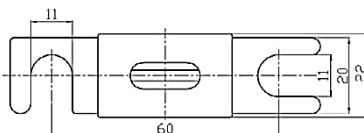

ANL fuse

MIDI fuses 32V	Appr. voltage drop	Cold resistance
MIDI fuse 100A/32V	60 mV	0,45 mΩ
MIDI fuse 125A/32V	60 mV	0,30 mΩ
MIDI fuse 150A/32V	80 mV	0,30 mΩ
MIDI -fuse 200A/32V	80 mV	0,25 mΩ
MIDI fuses 58V	Appr. voltage drop	Cold resistance
MIDI fuse 60A/58V	70 mV	0,9 mΩ
MIDI fuse 100A/58V	70 mV	0,45 mΩ

MEGA fuses 32V	Appr. voltage drop	Cold resistance
MEGA fuse 60A/32V	120 mV	1,5 mΩ
MEGA fuse 80A/32V	90 mV	0,7 mΩ
MEGA fuse 100A/32V	90 mV	0,6 mΩ
MEGA fuse 125A/32V	90 mV	0,4 mΩ
MEGA fuse 150A/32V	90 mV	0,35 mΩ
MEGA fuse 175A/32V	90 mV	0,3 mΩ
MEGA fuse 200A/32V	80 mV	0,25 mΩ
MEGA fuse 225A/32V	80 mV	0,22 mΩ
MEGA fuse 250A/32V	80 mV	0,2 mΩ
MEGA fuse 300A/32V	80 mV	0,17 mΩ
MEGA fuse 400A/32V	70 mV	0,13 mΩ
MEGA fuse 500A/32V	70 mV	0,1 mΩ
MEGA fuses 58V	Appr. voltage drop	Cold resistance
MEGA fuse 125A/58V	90 mV	0,4 mΩ
MEGA fuse 200A/58V	80 mV	0,25 mΩ
MEGA fuse 250A/58V	80 mV	0,2 mΩ
MEGA fuse 300A/58V	80 mV	0,17 mΩ

ANL fuses 80V	Appr. voltage drop	Cold resistance
ANL fuse 400A/80V	125 mV	0,3 mΩ
ANL fuse 500A/80V	100 mV	0,25 mΩ